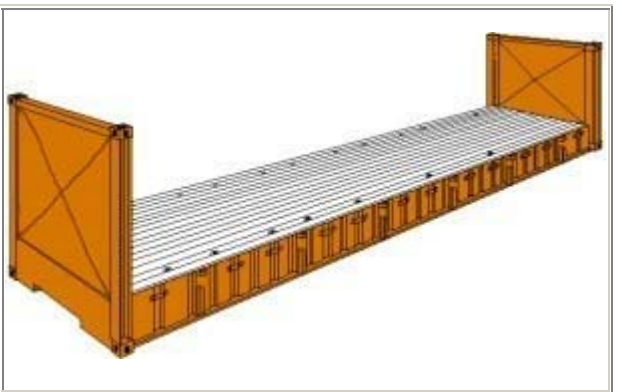

CONTENEDORES ESTÁNDAR Y HIGH CUBE:

Estándar 20'							
Largo Interno	Ancho Interno	Alto Interno	Ancho Puerta	Alto Puerta	Capacidad	Peso Equipo	Maximo Carga
19'4"	7'8"	7'10"	7'8"	7'6"	1,172CuFt	4,916lbs	47,900lbs
5.900m	2.350m	2.393m	2.342m	2.280m	33.2CBM	2,230Kg	21,770Kg
Estándar 40'							
Largo Interno	Ancho Interno	Alto Interno	Ancho Puerta	Alto Puerta	Capacidad	Peso Equipo	Maximo Carga
39'5"	7'8"	7'10"	7'8"	7'6"	2,390CuFt	8,160lbs	59,040lbs
12.036m	2.350m	2.392m	2.340m	2.280m	67.7CBM	3,700Kg	26,780Kg
High Cube 40'							
Largo Interno	Ancho Interno	Alto Interno	Ancho Puerta	Alto Puerta	Capacidad	Peso Equipo	Maximo Carga
39'5"	7'8"	8'10"	7'8"	8'5"	2,694CuFt	8,750lbs	58,450lbs
12.036m	2.350m	2.697m	2.338m	2.338m	76.3CBM	3,970Kg	26,510Kg

CONTENEDORES OPEN TOP:

Opentop 20'							
Largo Interno	Ancho Interno	Alto Interno	Ancho Puerta	Alto Puerta	Capacidad	Peso Equipo	Maximo Carga
19'4"	7'7"	7'8"	7'6"	7'2"	1,136CuFt	5,280lbs	47,620lbs
5.894m	2.311m	2.354m	2.286m	2.184m	32.23CBM	2,400Kg	21,600Kg
Opentop 40'							
Largo Interno	Ancho Interno	Alto Interno	Ancho Puerta	Alto Puerta	Capacidad	Peso Equipo	Maximo Carga
39'5"	7'8"	7'8"	7'8"	7'5"	2,350CuFt	8,490lbs	58,710lbs
12.028m	2.350m	2.345m	2.341m	2.274m	65.5CBM	3,850Kg	26,630Kg

CONTENEDORES FLATRACK:

Flatrack 20'							
Largo Interno	Ancho Interno	Alto Interno	Ancho Puerta	Alto Puerta	Capacidad	Peso Equipo	Maximo Carga
18'5"	7'3"	7'4"	-	-	-	5,578lbs	47,333lbs
5.620m	2.200m	2.233m	-	-	-	2,530Kg	21,470Kg
Flatrack 40'							
Largo Interno	Ancho Interno	Alto Interno	Ancho Puerta	Alto Puerta	Capacidad	Peso Equipo	Maximo Carga
39'7"	6'10"	6'5"	-	-	-	12,081lbs	85,800lbs
12.080m	2.438m	2.103m	-	-	-	5,480Kg	39,000Kg